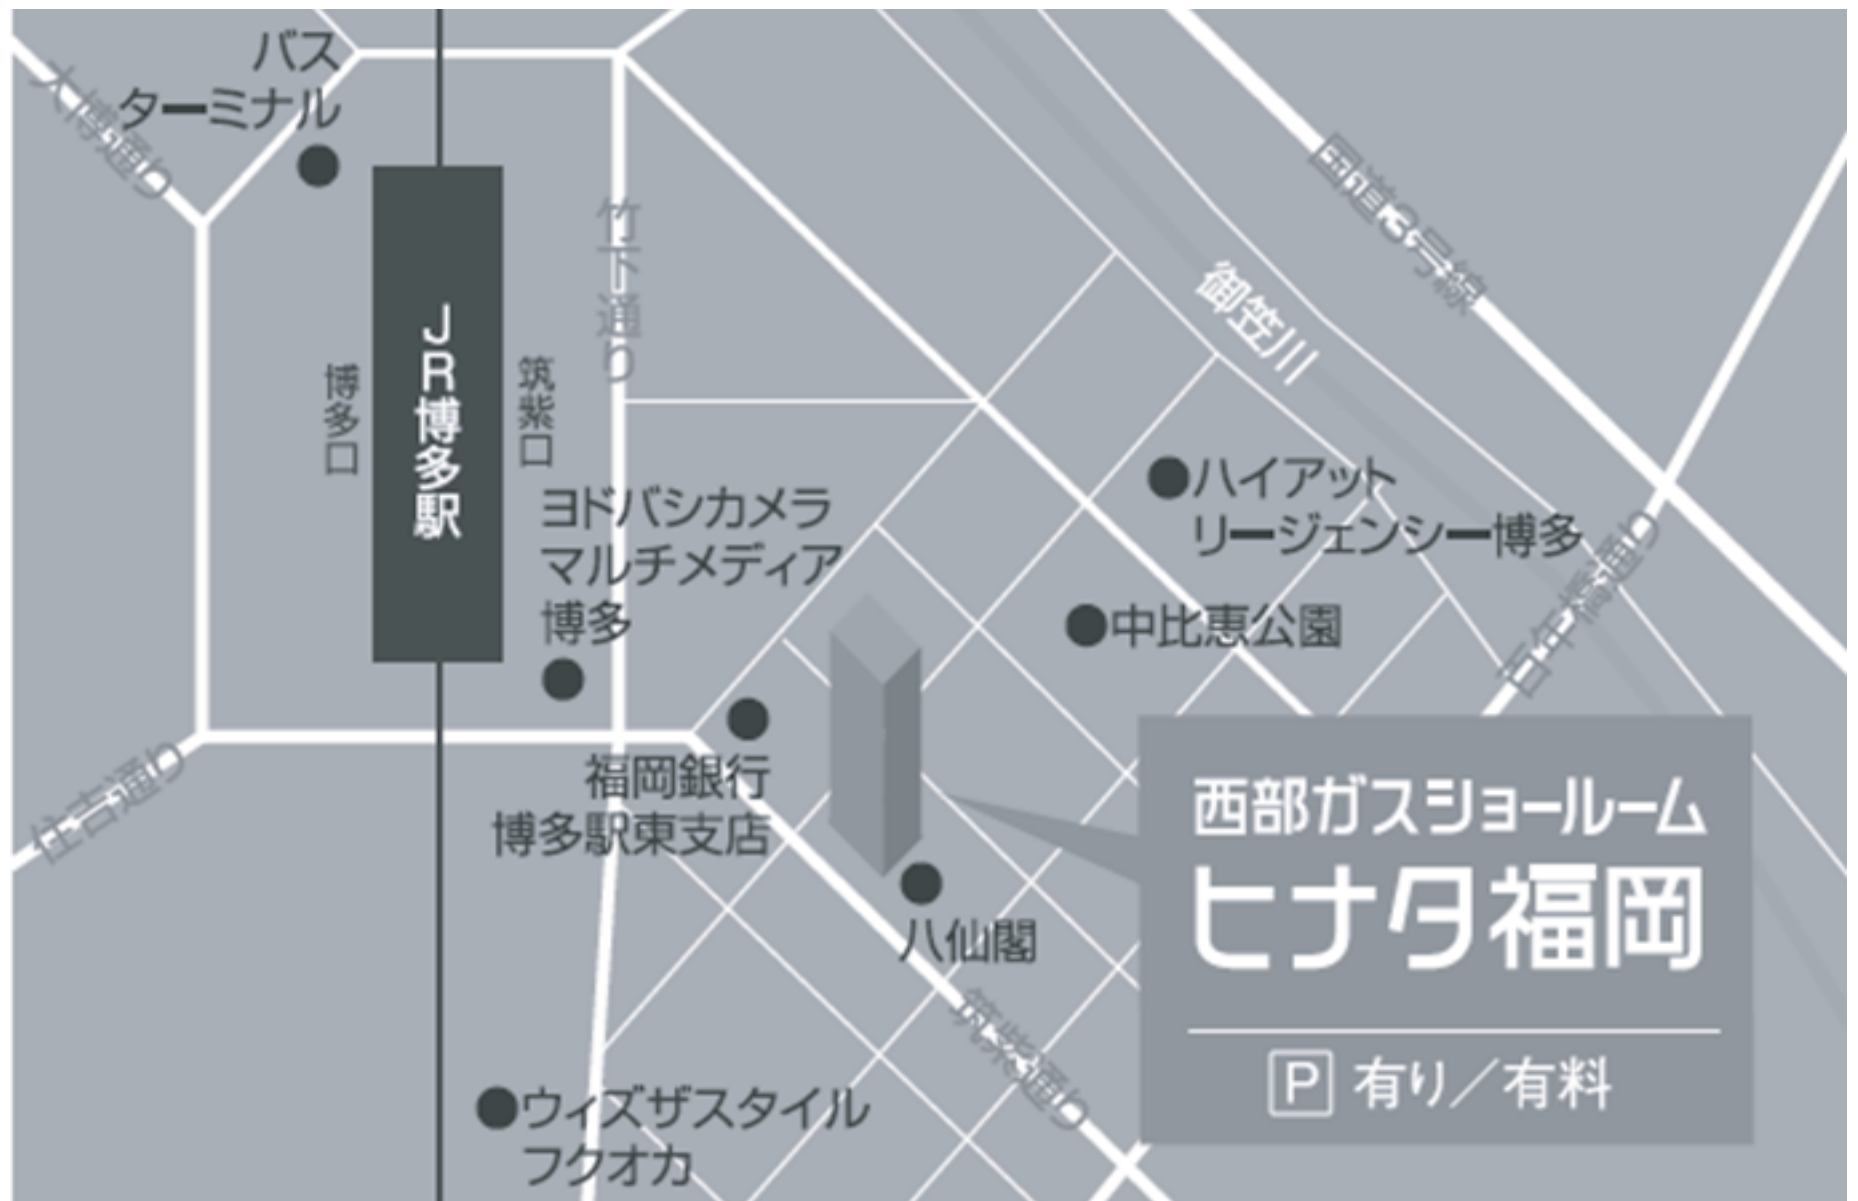

# 福岡会場案内

## ◆設計製図講座 福岡会場の日程・会場所在地

日程		定員	会場所在地
1日目	2022年8月9日（火） 10:00～17:30（受付9:30開始）	10名	西部ガス(株) ヒナタ福岡 セミナールーム 福岡県福岡市博多区博多駅東2-7-27 TERASO-II 4階
2日目	2022年9月2日（金） 10:00～17:30（受付9:30開始）		

<アクセス>

・JR博多駅筑紫口 徒歩約7分

※ご来場の際は公共の交通機関をご利用下さい